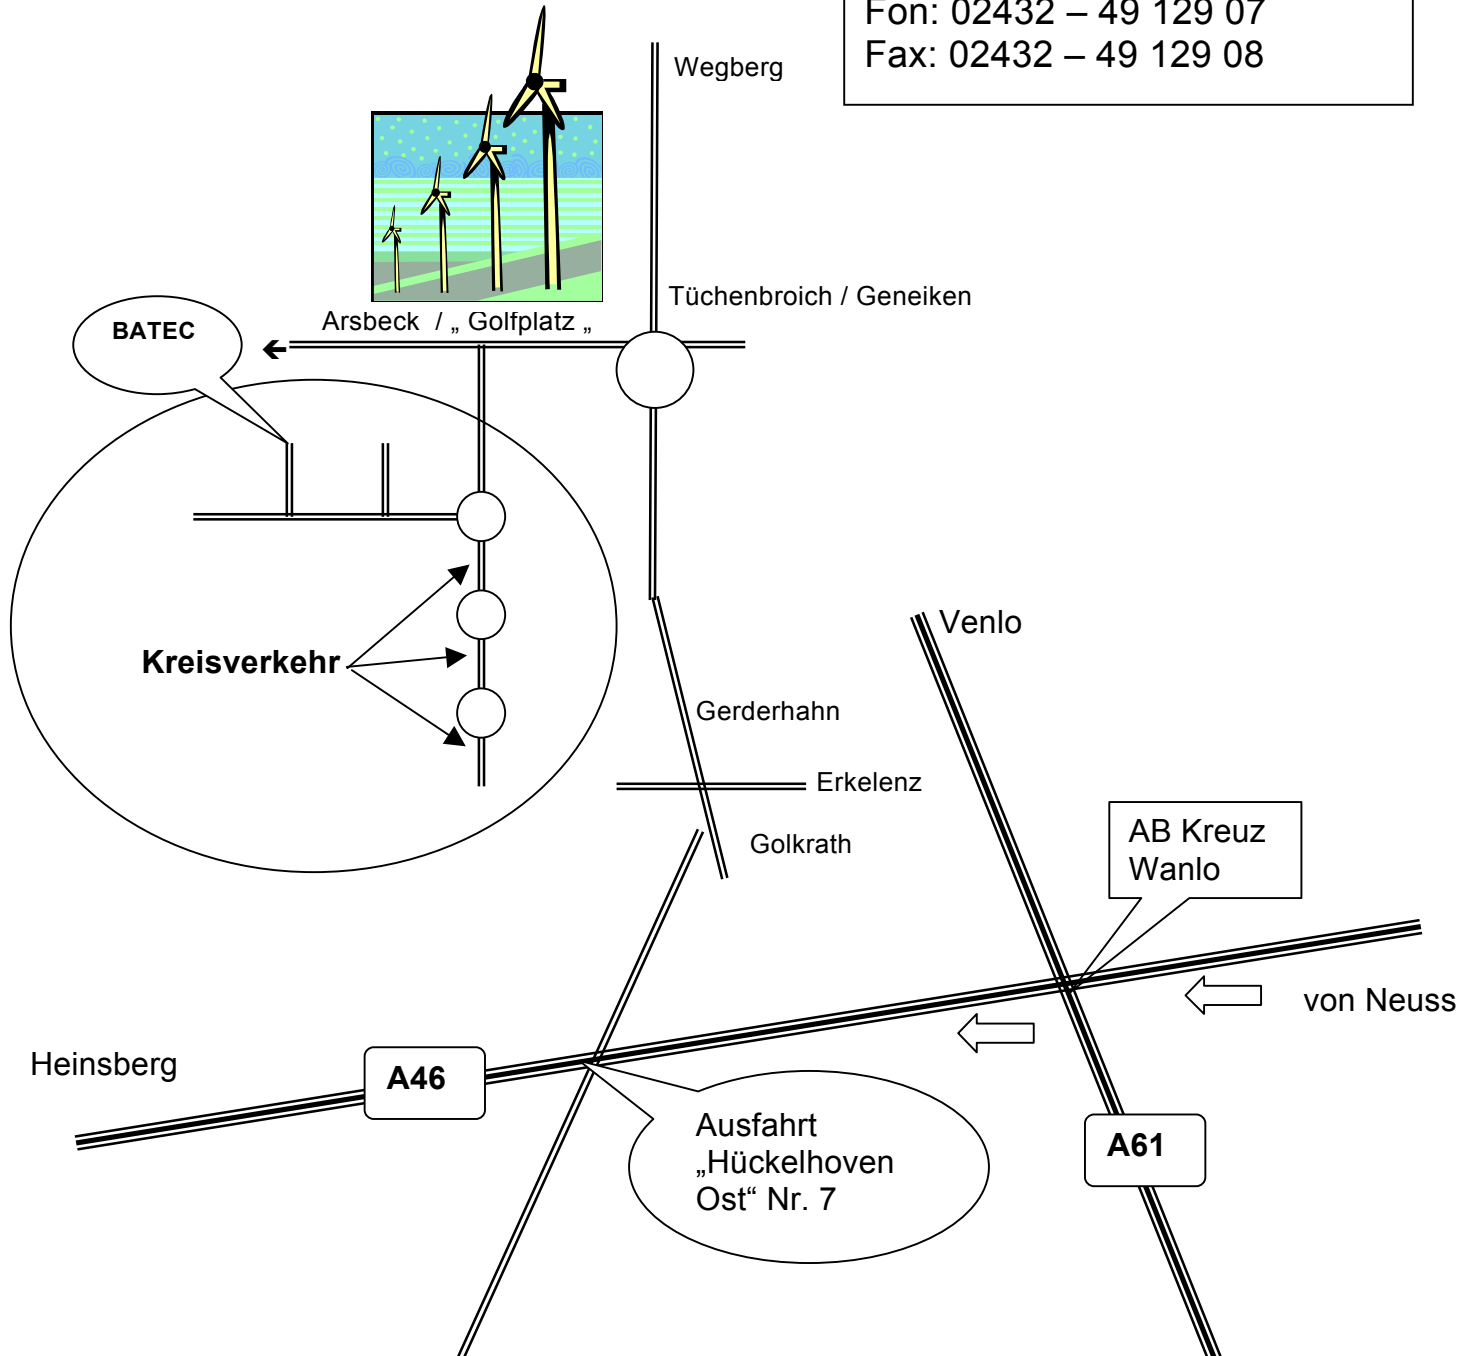

# So finden Sie uns ...

BATEC GROUP GmbH  
Friedrich – List – Allee 16

41844 Wegberg – Wildenrath

Fon: 02432 – 49 129 07

Fax: 02432 – 49 129 08

Aus Richtung Süden.....

## Wegbeschreibung:

- A46 Richtung Heinsberg
- Ausfahrt „Hückelhoven Ost“ Nr. 7
- links Richtung Wegberg
- in Golkrath an der Kirche links Richtung Wegberg
- an der Ampel geradeaus Richtung Gerderhahn
- durch den Ort Gerderhahn Richtung Wegberg
- nächste Kreisverkehr links zum „Gewerbe- und Industriepark Wegberg-Wildenrath“
  - 1. Straße links
  - 1. Kreisverkehr, erste Ausfahrt
  - vor der ersten blau-grauen Halle rechts rein, bis hinten durch (weißes Haus)

**BATEC**  
**BATEC**  
G R O U P