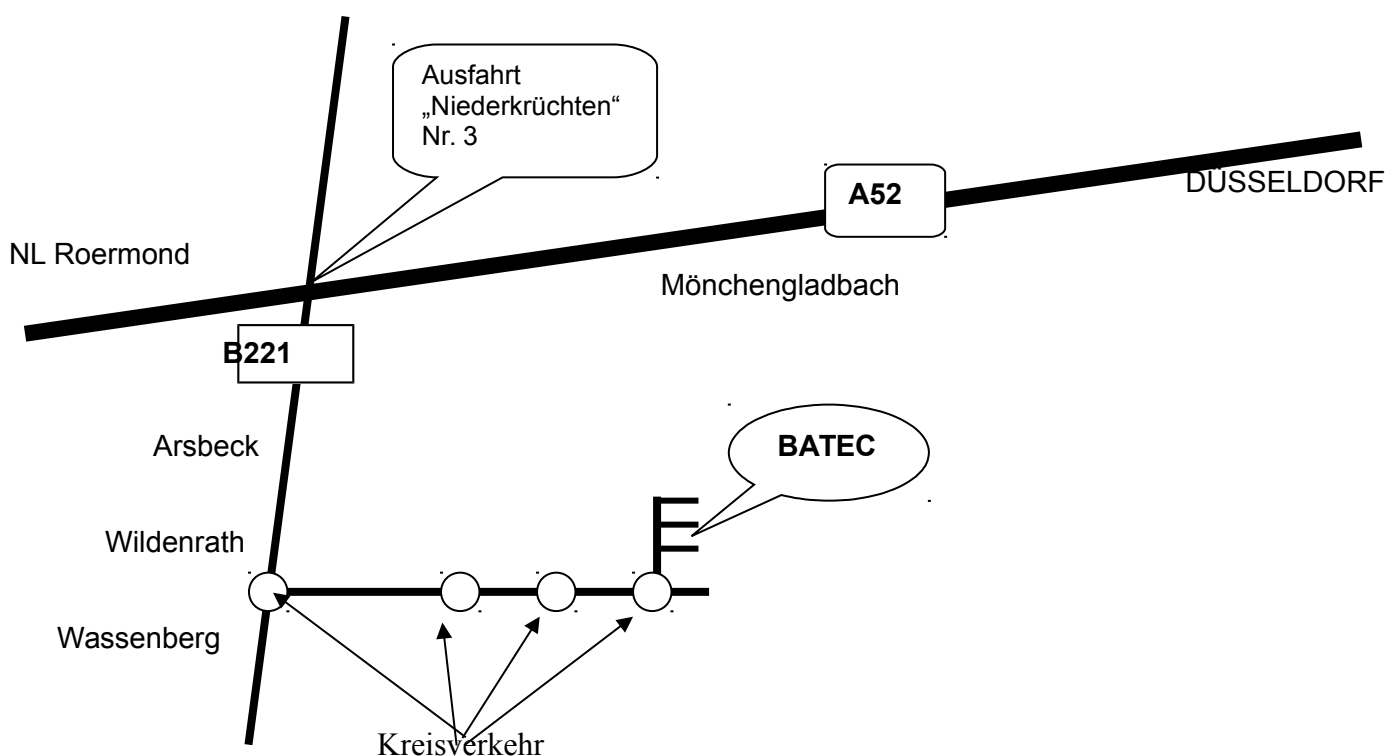

# So finden Sie uns...

BATEC GROUP GmbH  
Friedrich-List-Allee 16

41844 Wegberg

Phone: +49-2432-49129-07

Fax: +49-2432-49129-08

Aus Richtung Norden.....

## Wegbeschreibung:

- A52 Richtung Roermond (Niederlande)
- Ausfahrt **Nr. 3** „Niederkrüchten“
- auf **B221** Richtung Wassenberg / Heinsberg
- durch den Ort Arsbeck und Wildenrath
- am Ortsende von Wildenrath geht es links in den „Gewerbe- und Industriepark“ (Friedrich-List-Allee)
- dieser Straße folgen bis zum 3. Kreisverkehr, dort links abbiegen und auf das weiße Haus achten

**BATEC**  
**BATEC**  
G R O U P